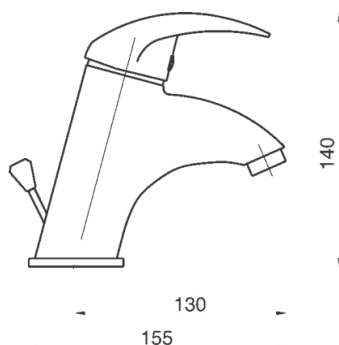

KÓD

91001,0

SÉRIE

LUX

NÁZEV PRODUKTU

Umyvadlová baterie s výpustí Titania Lux chrom

PROVEDENÍ

chrom

OBRÁZEK

PIKTOGRAM

VLASTNOSTI PRODUKTU

- Typ kartuše : 40 mm
- Přívodní hadičky [cm] : 35
- Hloubka krabice [mm] : 293
- Výška krabice [mm] : 76
- Šířka krabice [mm] : 143
- Provedení: chrom
- Typ ramene : pevné
- Příslušenství : mechanická výpust plast
- Záruka na těsnost kartuše [rok] : 5

TECHNICKÝ VÝKRES

SPECIFIKACE

- EAN: 8590309102984
- Hmotnost brutto [kg]: 1,827