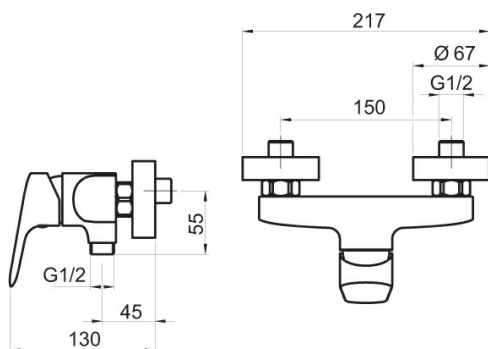

KÓD

90361/1,0

NÁZEV PRODUKTU

Sprchová baterie bez příslušenství 150mm Titania Pure chrom

PROVEDENÍ

chrom

OBRÁZEK

PIKTOGRAM

VLASTNOSTI PRODUKTU

- Šířka výrobku [mm]: 217
- Hloubka krabice [mm]: 230
- Výška krabice [mm]: 100
- Šířka krabice [mm]: 120
- Provedení: chrom
- Záruka na těsnost kartuše [rok]: 5
- Průtok při dyn. tlaku 3 bary-vývod [l/m]: 20.4

TECHNICKÝ VÝKRES

SPECIFIKACE

- EAN: 8590309089865
- Intrastat: 84818011
- Výška výrobku [mm]: 110
- Hloubka výrobku [mm]: 130
- Rozteč baterie [mm]: 150