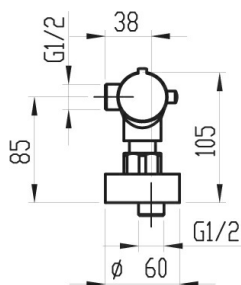

KÓD

90360/1,0

NÁZEV PRODUKTU

Sprchová termostatická baterie 150 mm

PROVEDENÍ

chrom

OBRÁZEK

PIKTOGRAM

VLASTNOSTI PRODUKTU

- Šířka výrobku [mm]: 240
- Hloubka krabice [mm]: 135
- Výška krabice [mm]: 70
- Šířka krabice [mm]: 305
- Provedení: chrom
- Záruka na těsnost kartuše [rok]: 5
- Průtok při dyn. tlaku 3 bary-vývod [l/m]: 19.8

TECHNICKÝ VÝKRES

SPECIFIKACE

- EAN: 8590309131281
- Intrastat: 84818011
- Hmotnost brutto [kg]: 1,899
- Výška výrobku [mm]: 40
- Hloubka výrobku [mm]: 65