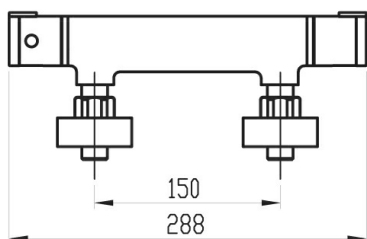

KÓD

90360/1,0

NÁZEV PRODUKTU

Sprchová termostatická baterie 150 mm

PROVEDENÍ

chrom

OBRÁZEK

PIKTOGRAM

VLASTNOSTI PRODUKTU

- Šířka výrobku [mm]: 240
- Hloubka krabice [mm]: 135
- Výška krabice [mm]: 70
- Šířka krabice [mm]: 305
- Provedení: chrom
- Záruka na těsnost kartuše [rok]: 5
- Průtok při dyn. tlaku 3 bary-vývod [l/m]: 19.8

TECHNICKÝ VÝKRES

SPECIFIKACE

- EAN: 8590309131281
- Intrastat: 84818011
- Hmotnost brutto [kg]: 1,899
- Výška výrobku [mm]: 40
- Hloubka výrobku [mm]: 65