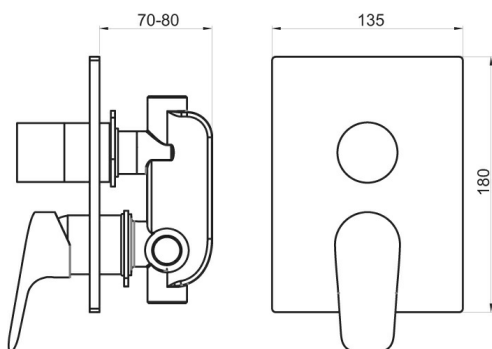

KÓD

90350R,0

NÁZEV PRODUKTU

Vanová sprchová podomítková s přepínačem Titania Pure chrom

PROVEDENÍ

chrom

OBRÁZEK

PIKTOGRAM

VLASTNOSTI PRODUKTU

- Hloubka krabice [mm] : 228
- Šířka krabice [mm] : 173
- Výška krabice [mm] : 130
- Šířka výrobku [mm]: 135
- Záruka na těsnost kartuše [rok] : 5

TECHNICKÝ VÝKRES

SPECIFIKACE

- EAN: 8590309089889
- Intrastat: 84818011
- Hloubka výrobku [mm]: 140
- Výška výrobku [mm] : 200