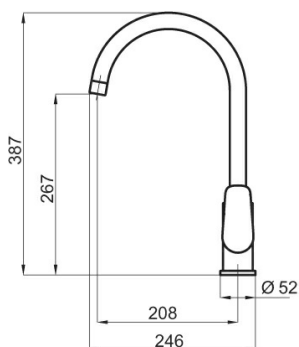

KÓD

90313,0

NÁZEV PRODUKTU

Dřezová baterie Titania Pure chrom

PROVEDENÍ

chrom

OBRÁZEK

PIKTOGRAM

VLASTNOSTI PRODUKTU

- Typ ramene : horní - otočné
- Šířka výrobku [mm]: 52
- Přívodní hadičky [cm] : 50
- Hloubka krabice [mm] : 413
- Výška krabice [mm] : 73
- Šířka krabice [mm] : 204
- Záruka na těsnost kartuše [rok] : 5
- Provedení: chrom
- Průtok vody při dynamickém tlaku 3 bary [l/min]: 10.8

TECHNICKÝ VÝKRES

SPECIFIKACE

- EAN: 8590309089872
- Intrastat: 84818011
- Výška výrobku [mm] : 387
- Hloubka výrobku [mm]: 246