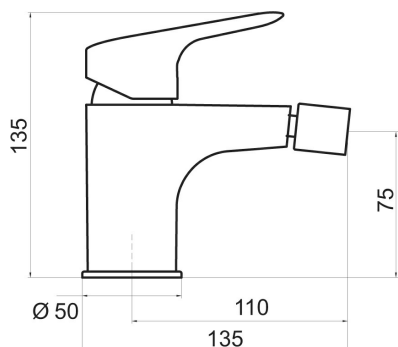

KÓD

90311,0

NÁZEV PRODUKTU

Bidetová baterie s výpustí Titania Pure, chrom

PROVEDENÍ

chrom

OBRÁZEK

PIKTOGRAM

VLASTNOSTI PRODUKTU

- Šířka výrobku [mm]: 50
- Přívodní hadičky [cm]: 35
- Hloubka krabice [mm]: 228
- Šířka krabice [mm]: 173
- Výška krabice [mm]: 130
- Provedení: chrom
- Záruka na těsnost kartuše [rok]: 5

TECHNICKÝ VÝKRES

SPECIFIKACE

- EAN: 8590309089841
- Intrastat: 84818011
- Výška výrobku [mm]: 135
- Hloubka výrobku [mm]: 135