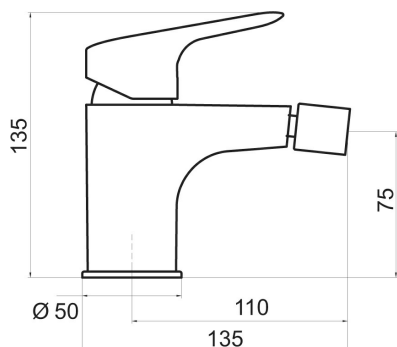

KÓD

90311,0

NÁZEV PRODUKTU

Bidetová baterie s výpustí Titania Pure, chrom

PROVEDENÍ

chrom

OBRÁZEK

PIKTOGRAM

VLASTNOSTI PRODUKTU

- Šířka výrobku [mm]: 50
- Přívodní hadičky [cm]: 35
- Hloubka krabice [mm]: 228
- Šířka krabice [mm]: 173
- Výška krabice [mm]: 130
- Provedení: chrom
- Záruka na těsnost kartuše [rok]: 5

TECHNICKÝ VÝKRES

SPECIFIKACE

- EAN: 8590309089841
- Intrastat: 84818011
- Výška výrobku [mm]: 135
- Hloubka výrobku [mm]: 135