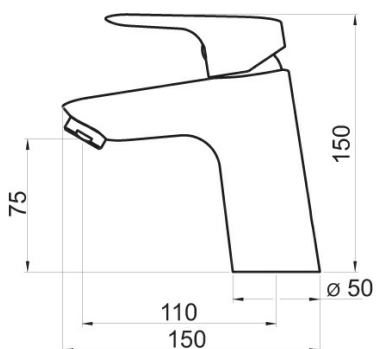

KÓD

90303,0

NÁZEV PRODUKTU

Umyvadlová baterie s výpustí Titania Pure chrom

PROVEDENÍ

chrom

OBRÁZEK

PIKTOGRAM

VLASTNOSTI PRODUKTU

- Šířka výrobku [mm]: 50
- Přívodní hadičky [cm]: 50
- Hloubka krabice [mm]: 175
- Výška krabice [mm]: 83
- Šířka krabice [mm]: 126
- Provedení: chrom
- Záruka na těsnost kartuše [rok]: 5

TECHNICKÝ VÝKRES

SPECIFIKACE

- EAN: 8590309089834
- Intrastat: 84818011
- Výška výrobku [mm]: 150
- Hloubka výrobku [mm]: 150