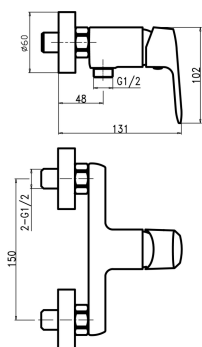

KÓD

90261/1,0

NÁZEV PRODUKTU

Sprchová baterie bez přisl. Titania Cosmos 150mm chrom

PROVEDENÍ

chrom

OBRÁZEK

PIKTOGRAM

VLASTNOSTI PRODUKTU

- Typ kartuše : 35 mm
- Šířka výrobku [mm]: 205
- Hloubka krabice [mm] : 175
- Výška krabice [mm] : 165
- Šířka krabice [mm] : 230
- Provedení: chrom
- Záruka na těsnost kartuše [rok] : 5

TECHNICKÝ VÝKRES

SPECIFIKACE

- EAN: 8590309083917
- Intrastat: 84818011
- Výška výrobku [mm] : 115
- Hloubka výrobku [mm]: 135
- Rozteč baterie [mm] : 150