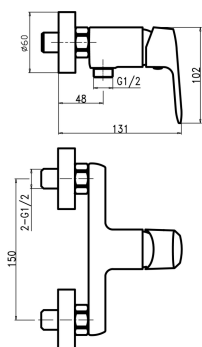

KÓD

90261/1,0

NÁZEV PRODUKTU

Sprchová baterie bez přísl. Titania Cosmos 150mm chrom

PROVEDENÍ

chrom

OBRÁZEK

PIKTOGRAM

VLASTNOSTI PRODUKTU

- Typ kartuše : 35 mm
- Šířka výrobku [mm]: 205
- Hloubka krabice [mm] : 175
- Výška krabice [mm] : 165
- Šířka krabice [mm] : 230
- Provedení: chrom
- Záruka na těsnost kartuše [rok] : 5

TECHNICKÝ VÝKRES

SPECIFIKACE

- EAN: 8590309083917
- Intrastat: 84818011
- Výška výrobku [mm] : 115
- Hloubka výrobku [mm]: 135
- Rozteč baterie [mm] : 150