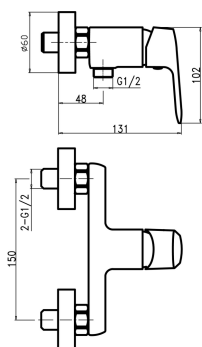

KÓD

90261,0

NÁZEV PRODUKTU

Sprchová baterie s příslušenstvím Titania Cosmos 150mm chrom

PROVEDENÍ

chrom

OBRÁZEK

PIKTOGRAM

VLASTNOSTI PRODUKTU

- Rozměr kartuše: 35 mm
- Šířka [mm]: 205
- Hloubka krabice [mm]: 230
- Výška krabice [mm]: 100
- Šířka krabice [mm]: 120
- Provedení: chrom
- Záruka na těsnost kartuše [rok]: 5

TECHNICKÝ VÝKRES

SPECIFIKACE

- EAN: 8590309092094
- Intrastat: 84818011
- Hmotnost brutto [kg]: 1,54
- Výška [mm]: 115
- Hloubka [mm]: 135
- Rozteč připojení: 150