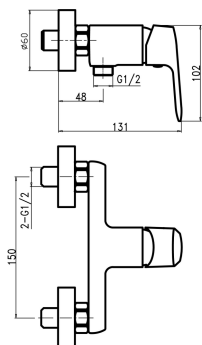

KÓD

90261,0

NÁZEV PRODUKTU

Sprchová baterie s příslušenstvím Titania Cosmos 150mm chrom

PROVEDENÍ

chrom

OBRÁZEK

PIKTOGRAM

VLASTNOSTI PRODUKTU

- Typ kartuše : 35 mm
- Šířka výrobku [mm]: 205
- Hloubka krabice [mm]: 230
- Výška krabice [mm]: 100
- Šířka krabice [mm]: 120
- Provedení: chrom
- Záruka na těsnost kartuše [rok] : 5

TECHNICKÝ VÝKRES

SPECIFIKACE

- EAN: 8590309092094
- Intrastat: 84818011
- Výška výrobku [mm]: 115
- Hloubka výrobku [mm]: 135
- Rozteč baterie [mm]: 150