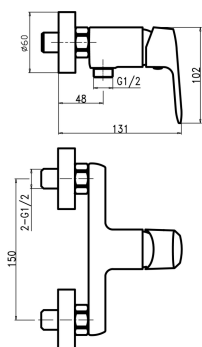

KÓD

90261,0

NÁZEV PRODUKTU

Sprchová baterie s příslušenstvím Titania Cosmos 150mm chrom

PROVEDENÍ

chrom

OBRÁZEK

PIKTOGRAM

VLASTNOSTI PRODUKTU

- Typ kartuše : 35 mm
- Šířka výrobku [mm]: 205
- Hloubka krabice [mm]: 230
- Výška krabice [mm]: 100
- Šířka krabice [mm]: 120
- Provedení: chrom
- Záruka na těsnost kartuše [rok]: 5

TECHNICKÝ VÝKRES

SPECIFIKACE

- EAN: 8590309092094
- Intrastat: 84818011
- Výška výrobku [mm]: 115
- Hloubka výrobku [mm]: 135
- Rozteč baterie [mm]: 150