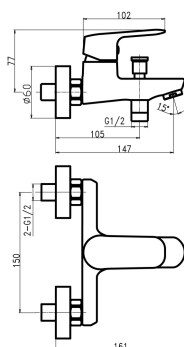

KÓD

90220/1,0

NÁZEV PRODUKTU

Vanová baterie bez příslušenství 150 mm Titania Cosmos chrom

PROVEDENÍ

chrom

OBRÁZEK

PIKTOGRAM

VLASTNOSTI PRODUKTU

- Rozměr kartuše: 35 mm
- Šířka [mm]: 190
- Hloubka krabice [mm]: 228
- Výška krabice [mm]: 130
- Šířka krabice [mm]: 173
- Provedení: chrom
- Záruka na těsnost kartuše [rok]: 5
- Průtok vody při dynamickém tlaku 3 bary [l/min]: 17.4
- Průtok při dynamickém tlaku 3 bary - vývod [l/m]: 19.2

TECHNICKÝ VÝKRES

SPECIFIKACE

- EAN: 8590309083900
- Intrastat: 84818011
- Hmotnost brutto [kg]: 1,42
- Výška [mm]: 85
- Hloubka [mm]: 155
- Rozteč připojení: 150