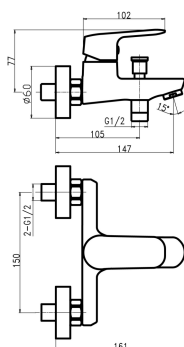

KÓD

90220/1,0

NÁZEV PRODUKTU

Vanová baterie bez příslušenství 150 mm Titania Cosmos chrom

PROVEDENÍ

chrom

OBRÁZEK

PIKTOGRAM

VLASTNOSTI PRODUKTU

- Typ kartuše : 35 mm
- Šířka výrobku [mm]: 190
- Hloubka krabice [mm] : 228
- Výška krabice [mm] : 130
- Šířka krabice [mm] : 173
- Provedení: chrom
- Záruka na těsnost kartuše [rok] : 5

TECHNICKÝ VÝKRES

SPECIFIKACE

- EAN: 8590309083900
- Intrastat: 84818011
- Výška výrobku [mm] : 85
- Hloubka výrobku [mm]: 155
- Rozteč baterie [mm] : 150