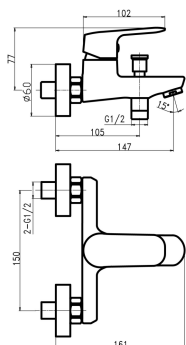

KÓD

90220,0E

NÁZEV PRODUKTU

Vanová nástěnná baterie Titania Cosmos ECO, 150 mm, chrom

PROVEDENÍ

chrom

OBRÁZEK

PIKTOGRAM

VLASTNOSTI PRODUKTU

- Šířka výrobku [mm]: 210
- Hloubka krabice [mm]: 230
- Výška krabice [mm]: 165
- Šířka krabice [mm]: 173
- Provedení: chrom
- Záruka na těsnost kartuše [rok]: 5

TECHNICKÝ VÝKRES

SPECIFIKACE

- EAN: 8590309131755
- Intrastat: 84818011
- Výška výrobku [mm]: 115
- Hloubka výrobku [mm]: 161
- Rozteč baterie [mm]: 150