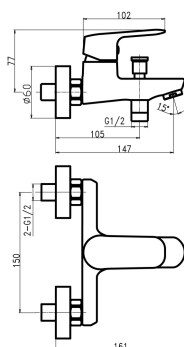

KÓD

90220,0

NÁZEV PRODUKTU

Vanová baterie s příslušenstvím 150 mm Titania Cosmos chrom

PROVEDENÍ

chrom

OBRÁZEK

PIKTOGRAM

VLASTNOSTI PRODUKTU

- Rozměr kartuše: 35 mm
- Šířka [mm]: 210
- Hloubka krabice [mm]: 175
- Výška krabice [mm]: 165
- Šířka krabice [mm]: 230
- Provedení: chrom
- Záruka na těsnost kartuše [rok]: 5
- Průtok při dynamickém tlaku 3 bary - vývod [l/m]: 17.4
- Průtok při dynamickém tlaku 3 bary - ruční sprcha [l/m]: 11.4

TECHNICKÝ VÝKRES

SPECIFIKACE

- EAN: 8590309092087
- Intrastat: 84818011
- Hmotnost brutto [kg]: 1,83
- Výška [mm]: 105
- Hloubka [mm]: 165
- Rozteč připojení: 150