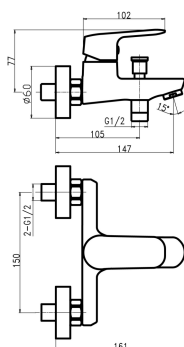

KÓD

90220,0

NÁZEV PRODUKTU

Vanová baterie s příslušenstvím 150 mm Titania Cosmos chrom

PROVEDENÍ

chrom

OBRÁZEK

PIKTOGRAM

VLASTNOSTI PRODUKTU

- Typ kartuše : 35 mm
- Šířka výrobku [mm]: 210
- Hloubka krabice [mm] : 175
- Výška krabice [mm] : 165
- Šířka krabice [mm] : 230
- Provedení: chrom
- Záruka na těsnost kartuše [rok] : 5

TECHNICKÝ VÝKRES

SPECIFIKACE

- EAN: 8590309092087
- Intrastat: 84818011
- Výška výrobku [mm] : 105
- Hloubka výrobku [mm]: 165
- Rozteč baterie [mm] : 150