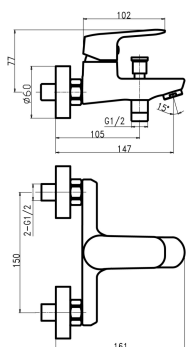

KÓD

90220,0

NÁZEV PRODUKTU

Vanová baterie s příslušenstvím 150 mm Titania Cosmos chrom

PROVEDENÍ

chrom

OBRÁZEK

PIKTOGRAM

VLASTNOSTI PRODUKTU

- Typ kartuše : 35 mm
- Šířka výrobku [mm]: 210
- Hloubka krabice [mm] : 175
- Výška krabice [mm] : 165
- Šířka krabice [mm] : 230
- Provedení: chrom
- Záruka na těsnost kartuše [rok] : 5

TECHNICKÝ VÝKRES

SPECIFIKACE

- EAN: 8590309092087
- Intrastat: 84818011
- Výška výrobku [mm] : 105
- Hloubka výrobku [mm]: 165
- Rozteč baterie [mm] : 150