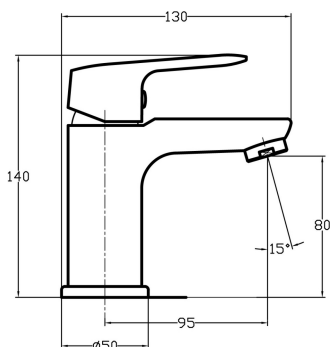

KÓD

90203,0

NÁZEV PRODUKTU

Umyvadlová baterie s výpusti Titania Cosmos chrom

PROVEDENÍ

chrom

OBRÁZEK

PIKTOGRAM

VLASTNOSTI PRODUKTU

- Rozměr kartuše: 35 mm
- Šířka [mm]: 50
- Přívodní hadičky [cm]: 50
- Hloubka krabice [mm]: 228
- Výška krabice [mm]: 130
- Šířka krabice [mm]: 173
- Typ výpusti: click-clack
- Provedení: chrom
- Záruka na těsnost kartuše [rok]: 5
- Průtok vody při dynamickém tlaku 3 bary [l/min]: 17.4

TECHNICKÝ VÝKRES

SPECIFIKACE

- EAN: 8590309092070
- Intrastat: 84818011
- Hmotnost brutto [kg]: 1,19
- Výška [mm]: 138
- Hloubka [mm]: 105