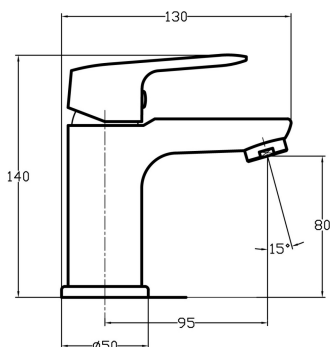

KÓD

90203,0

NÁZEV PRODUKTU

Umyvadlová baterie s výpusti Titania Cosmos chrom

PROVEDENÍ

chrom

OBRÁZEK

PIKTOGRAM

VLASTNOSTI PRODUKTU

- Typ kartuše : 35 mm
- Šířka výrobku [mm]: 50
- Přívodní hadičky [cm] : 50
- Hloubka krabice [mm] : 228
- Výška krabice [mm] : 130
- Šířka krabice [mm] : 173
- Typ výpusti : click-clack
- Provedení: chrom
- Záruka na těsnost kartuše [rok] : 5

TECHNICKÝ VÝKRES

SPECIFIKACE

- EAN: 8590309092070
- Intrastat: 84818011
- Výška výrobku [mm] : 138
- Hloubka výrobku [mm]: 105