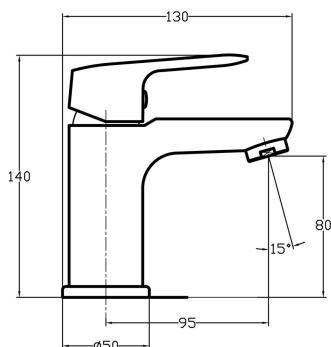

KÓD

90203,0

NÁZEV PRODUKTU

Umyvadlová baterie s výpusti Titania Cosmos chrom

PROVEDENÍ

chrom

OBRÁZEK

PIKTOGRAM

VLASTNOSTI PRODUKTU

- Typ kartuše : 35 mm
- Šířka výrobku [mm]: 50
- Přívodní hadičky [cm] : 50
- Hloubka krabice [mm] : 228
- Výška krabice [mm] : 130
- Šířka krabice [mm] : 173
- Typ výpusti : click-clack
- Provedení: chrom
- Záruka na těsnost kartuše [rok] : 5

TECHNICKÝ VÝKRES

SPECIFIKACE

- EAN: 8590309092070
- Intrastat: 84818011
- Výška výrobku [mm] : 138
- Hloubka výrobku [mm]: 105