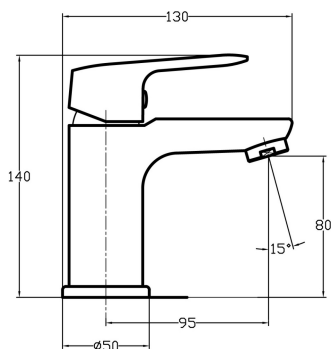

KÓD

90201/1,0E

NÁZEV PRODUKTU

Umyvadlová stojánková baterie Titania Cosmos ECO, chrom

PROVEDENÍ

chrom

OBRÁZEK

PIKTOGRAM

VLASTNOSTI PRODUKTU

- Šířka výrobku [mm]: 50
- Hloubka krabice [mm]: 230
- Výška krabice [mm]: 100
- Šířka krabice [mm]: 120
- Provedení: chrom
- Záruka na těsnost kartuše [rok]: 5

TECHNICKÝ VÝKRES

SPECIFIKACE

- EAN: 8590309131748
- Intrastat: 84818011
- Výška výrobku [mm]: 140
- Hloubka výrobku [mm]: 130