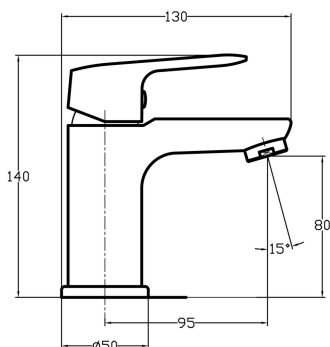

KÓD

90201/1,0E

NÁZEV PRODUKTU

Umyvadlová stojánková baterie Titania Cosmos ECO, chrom

OBRÁZEK

PIKTOGRAM

VLASTNOSTI PRODUKTU

- Šířka výrobku [mm]: 50
- Hloubka krabice [mm]: 230
- Výška krabice [mm]: 100
- Šířka krabice [mm]: 120
- Provedení: chrom
- Záruka na těsnost kartuše [rok]: 5

TECHNICKÝ VÝKRES

SPECIFIKACE

- EAN: 8590309131748
- Intrastat: 84818011
- Výška výrobku [mm]: 140
- Hloubka výrobku [mm]: 130