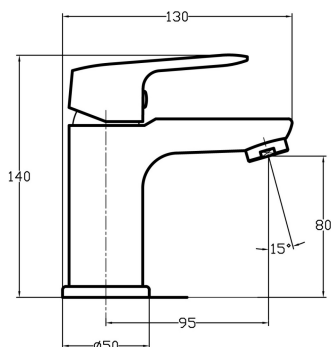

KÓD

90201/1,0

NÁZEV PRODUKTU

Umyvadlová baterie bez výpusti Titania Cosmos chrom

PROVEDENÍ

chrom

OBRÁZEK

PIKTOGRAM

VLASTNOSTI PRODUKTU

- Rozměr kartuše: 35 mm
- Šířka [mm]: 50
- Hloubka krabice [mm]: 230
- Výška krabice [mm]: 100
- Šířka krabice [mm]: 120
- Provedení: chrom
- Záruka na těsnost kartuše [rok]: 5
- Průtok vody při dynamickém tlaku 3 bary [l/min]: 17.4

TECHNICKÝ VÝKRES

SPECIFIKACE

- EAN: 8590309083894
- Intrastat: 84818011
- Hmotnost brutto [kg]: 1,06
- Výška [mm]: 138
- Hloubka [mm]: 105