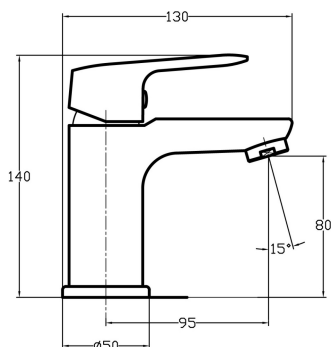

KÓD

90201/1,0

NÁZEV PRODUKTU

Umyvadlová baterie bez výpusti Titania Cosmos chrom

PROVEDENÍ

chrom

OBRÁZEK

PIKTOGRAM

VLASTNOSTI PRODUKTU

- Typ kartuše : 35 mm
- Šířka výrobku [mm]: 50
- Hloubka krabice [mm] : 230
- Výška krabice [mm] : 100
- Šířka krabice [mm] : 120
- Provedení: chrom
- Záruka na těsnost kartuše [rok] : 5

TECHNICKÝ VÝKRES

SPECIFIKACE

- EAN: 8590309083894
- Intrastat: 84818011
- Výška výrobku [mm] : 138
- Hloubka výrobku [mm]: 105