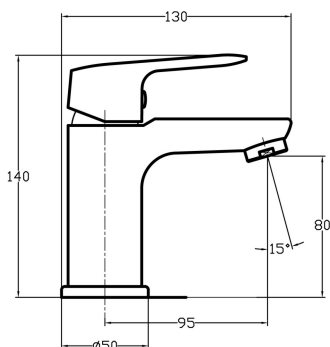

KÓD

90201/1,0

NÁZEV PRODUKTU

Umyvadlová baterie bez výpusti Titania Cosmos chrom

PROVEDENÍ

chrom

OBRÁZEK

PIKTOGRAM

VLASTNOSTI PRODUKTU

- Typ kartuše : 35 mm
- Šířka výrobku [mm]: 50
- Hloubka krabice [mm] : 230
- Výška krabice [mm] : 100
- Šířka krabice [mm] : 120
- Provedení: chrom
- Záruka na těsnost kartuše [rok] : 5

TECHNICKÝ VÝKRES

SPECIFIKACE

- EAN: 8590309083894
- Intrastat: 84818011
- Výška výrobku [mm] : 138
- Hloubka výrobku [mm]: 105