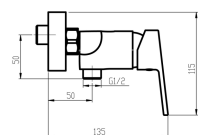

VLASTNOSTI PRODUKTU

- Typ kartuše : 35 mm
- Šířka výrobku [mm]: 185
- Hloubka krabice [mm] : 230
- Výška krabice [mm] : 100
- Šířka krabice [mm] : 120
- Provedení: chrom
- Záruka na těsnost kartuše [rok] : 5

TECHNICKÝ VÝKRES

SPECIFIKACE

- EAN: 8590309083665
- Intrastat: 84818011
- Výška výrobku [mm] : 97
- Hloubka výrobku [mm]: 170
- Rozteč baterie [mm] : 150