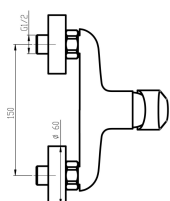

KÓD

90161/1,0

NÁZEV PRODUKTU

Sprchová baterie bez přísl.Titania Simply 150mm chrom

PROVEDENÍ

chrom

OBRÁZEK

PIKTOGRAM

VLASTNOSTI PRODUKTU

- Typ kartuše : 35 mm
- Šířka výrobku [mm]: 185
- Hloubka krabice [mm] : 230
- Výška krabice [mm] : 100
- Šířka krabice [mm] : 120
- Provedení: chrom
- Záruka na těsnost kartuše [rok] : 5

TECHNICKÝ VÝKRES

SPECIFIKACE

- EAN: 8590309083665
- Intrastat: 84818011
- Výška výrobku [mm] : 97
- Hloubka výrobku [mm]: 170
- Rozteč baterie [mm] : 150