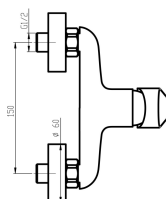

KÓD

90161/1,0

NÁZEV PRODUKTU

Sprchová baterie bez přísl. Titania Simply 150mm chrom

PROVEDENÍ

chrom

OBRÁZEK

PIKTOGRAM

VLASTNOSTI PRODUKTU

- Typ kartuše : 35 mm
- Šířka výrobku [mm]: 185
- Hloubka krabice [mm] : 230
- Výška krabice [mm] : 100
- Šířka krabice [mm] : 120
- Provedení: chrom
- Záruka na těsnost kartuše [rok] : 5

TECHNICKÝ VÝKRES

SPECIFIKACE

- EAN: 8590309083665
- Intrastat: 84818011
- Výška výrobku [mm] : 97
- Hloubka výrobku [mm]: 170
- Rozteč baterie [mm] : 150