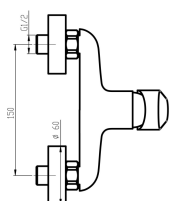

KÓD

90161/1,0

NÁZEV PRODUKTU

Sprchová baterie bez přísl. Titania Simply 150mm chrom

PROVEDENÍ

chrom

OBRÁZEK

PIKTOGRAM

VLASTNOSTI PRODUKTU

- Typ kartuše : 35 mm
- Šířka výrobku [mm]: 185
- Hloubka krabice [mm] : 230
- Výška krabice [mm] : 100
- Šířka krabice [mm] : 120
- Provedení: chrom
- Záruka na těsnost kartuše [rok] : 5

TECHNICKÝ VÝKRES

SPECIFIKACE

- EAN: 8590309083665
- Intrastat: 84818011
- Výška výrobku [mm] : 97
- Hloubka výrobku [mm]: 170
- Rozteč baterie [mm] : 150