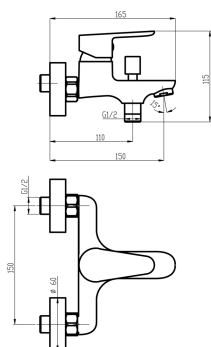

KÓD

90120/1,0

NÁZEV PRODUKTU

Vanová baterie bez příslušenství Titania Simply 150 mm chrom

PROVEDENÍ

chrom

OBRÁZEK

PIKTOGRAM

VLASTNOSTI PRODUKTU

- Typ kartuše : 35 mm
- Šířka výrobku [mm]: 185
- Hloubka krabice [mm] : 228
- Výška krabice [mm] : 130
- Šířka krabice [mm] : 173
- Provedení: chrom
- Záruka na těsnost kartuše [rok] : 5

TECHNICKÝ VÝKRES

SPECIFIKACE

- EAN: 8590309083658
- Intrastat: 84818011
- Výška výrobku [mm] : 115
- Hloubka výrobku [mm]: 140
- Rozteč baterie [mm] : 150