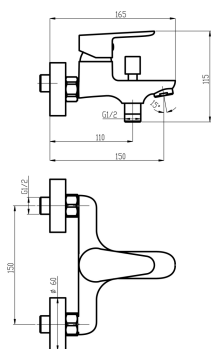

KÓD

90120/1,0

NÁZEV PRODUKTU

Vanová baterie bez příslušenství Titania Simply 150 mm chrom

PROVEDENÍ

chrom

OBRÁZEK

PIKTOGRAM

VLASTNOSTI PRODUKTU

- Typ kartuše : 35 mm
- Šířka výrobku [mm]: 185
- Hloubka krabice [mm] : 228
- Výška krabice [mm] : 130
- Šířka krabice [mm] : 173
- Provedení: chrom
- Záruka na těsnost kartuše [rok] : 5

TECHNICKÝ VÝKRES

SPECIFIKACE

- EAN: 8590309083658
- Intrastat: 84818011
- Výška výrobku [mm] : 115
- Hloubka výrobku [mm]: 140
- Rozteč baterie [mm] : 150