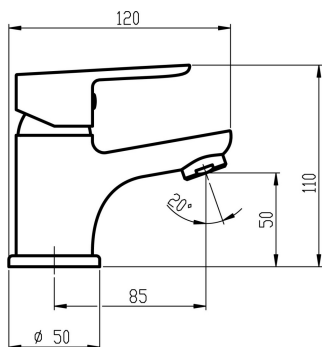

KÓD

90101/1,0

NÁZEV PRODUKTU

Umyvadlová baterie bez výpusti Titania Simply chrom

PROVEDENÍ

chrom

OBRÁZEK

PIKTOGRAM

VLASTNOSTI PRODUKTU

- Typ kartuše : 35 mm
- Šířka výrobku [mm]: 50
- Hloubka krabice [mm] : 175
- Výška krabice [mm] : 83
- Šířka krabice [mm] : 126
- Provedení: chrom
- Záruka na těsnost kartuše [rok] : 5

TECHNICKÝ VÝKRES

SPECIFIKACE

- EAN: 8590309083641
- Intrastat: 84818011
- Výška výrobku [mm] : 104
- Hloubka výrobku [mm]: 118