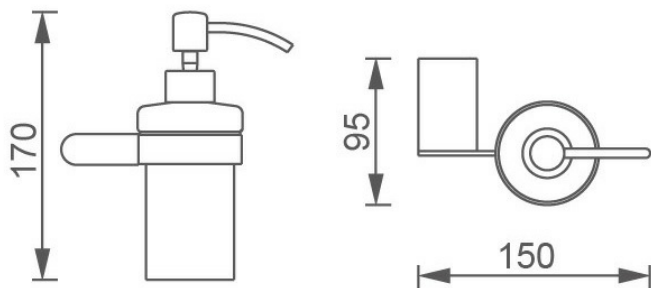

OBRÁZEK

PIKTOGRAM

VLASTNOSTI PRODUKTU

- Šířka výrobku [mm]: 110
- Hloubka krabice [mm]: 94
- Výška krabice [mm]: 163
- Objem dávkovače [l]: 0,2
- Šířka krabice [mm]: 136
- Provedení: černá

TECHNICKÝ VÝKRES

SPECIFIKACE

- Výška výrobku [mm]: 170
- EAN: 8590309082675
- Intrastat: 84798997
- Hmotnost brutto [kg]: 0,7
- Hloubka výrobku [mm]: 120