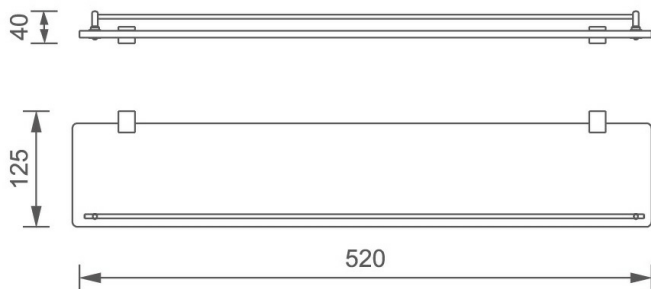

OBRÁZEK

PIKTOGRAM

VLASTNOSTI PRODUKTU

- Šířka výrobku [mm]: 520
- Hloubka krabice [mm]: 70
- Šířka krabice [mm]: 155
- Výška krabice [mm]: 630
- Provedení: černá

TECHNICKÝ VÝKRES

SPECIFIKACE

- Výška výrobku [mm]: 42
- EAN: 8590309082712
- Intrastat: 94038900
- Hmotnost brutto [kg]: 1,85
- Hloubka výrobku [mm]: 125