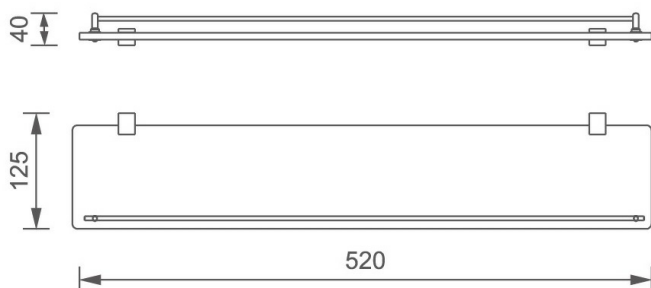

OBRÁZEK

PIKTOGRAM

VLASTNOSTI PRODUKTU

- Šířka výrobku [mm]: 520
- Hloubka krabice [mm]: 70
- Šířka krabice [mm]: 155
- Výška krabice [mm]: 630
- Provedení: černá

TECHNICKÝ VÝKRES

SPECIFIKACE

- Výška výrobku [mm]: 42
- EAN: 8590309082712
- Intrastat: 94038900
- Hmotnost brutto [kg]: 1,85
- Hloubka výrobku [mm]: 125