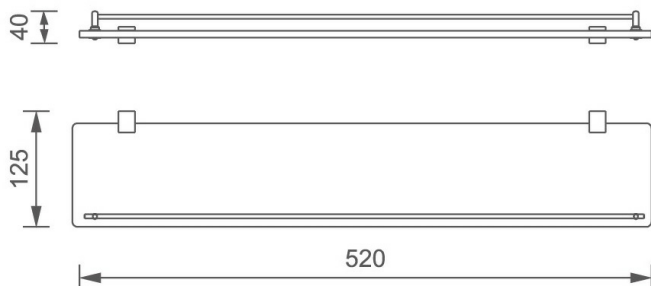

OBRÁZEK

PIKTOGRAM

VLASTNOSTI PRODUKTU

- Typ ovládacího prvku: 3
- Šířka výrobku [mm]: 520
- Hloubka krabice [mm]: 70
- Šířka krabice [mm]: 155
- Výška krabice [mm]: 630
- Provedení: černá

TECHNICKÝ VÝKRES

SPECIFIKACE

- Výška výrobku [mm]: 42
- EAN: 8590309082712
- Intrastat: 94038900
- Hmotnost brutto [kg]: 1,85
- Hloubka výrobku [mm]: 125