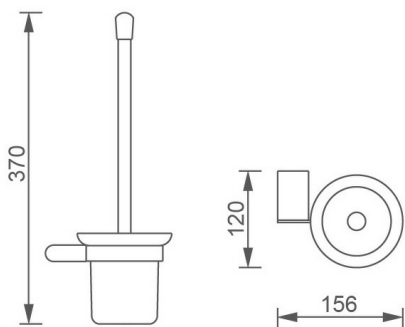

OBRÁZEK

PIKTOGRAM

VLASTNOSTI PRODUKTU

- Šířka výrobku [mm]: 152
- Hloubka krabice [mm]: 135
- Šířka krabice [mm]: 135
- Výška krabice [mm]: 400
- Provedení: černá

TECHNICKÝ VÝKRES

SPECIFIKACE

- Výška výrobku [mm]: 368
- Hloubka výrobku [mm]: 122
- EAN: 8590309082729
- Intrastat: 96039091
- Hmotnost brutto [kg]: 0,96