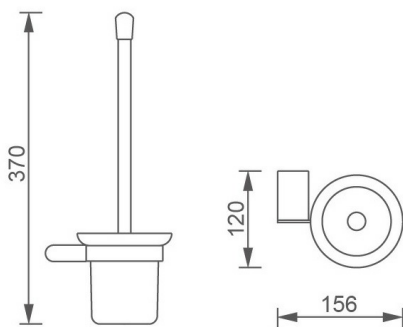

OBRÁZEK

PIKTOGRAM

VLASTNOSTI PRODUKTU

- Šířka výrobku [mm]: 152
- Hloubka krabice [mm]: 135
- Šířka krabice [mm]: 135
- Výška krabice [mm]: 400
- Provedení: černá

TECHNICKÝ VÝKRES

SPECIFIKACE

- Výška výrobku [mm]: 368
- Hloubka výrobku [mm]: 122
- EAN: 8590309082729
- Intrastat: 96039091
- Hmotnost brutto [kg]: 0,96