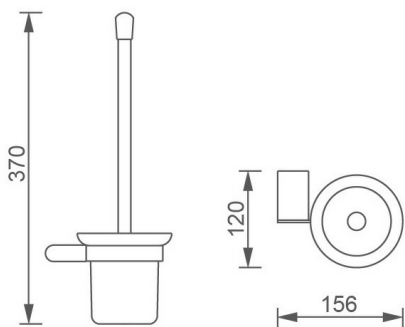

OBRÁZEK

PIKTOGRAM

VLASTNOSTI PRODUKTU

- Šířka výrobku [mm]: 152
- Hloubka krabice [mm]: 135
- Šířka krabice [mm]: 135
- Výška krabice [mm]: 400
- Provedení: chrom

TECHNICKÝ VÝKRES

SPECIFIKACE

- Výška výrobku [mm]: 368
- Hloubka výrobku [mm]: 122
- EAN: 8590309066415
- Intrastat: 96039091
- Hmotnost brutto [kg]: 1,14