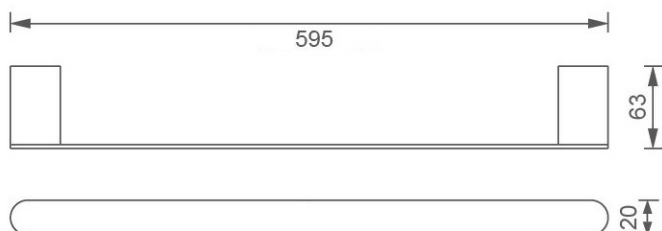

OBRÁZEK

PIKTOGRAM

VLASTNOSTI PRODUKTU

- Šířka výrobku [mm]: 595
- Hloubka krabice [mm]: 80
- Šířka krabice [mm]: 80
- Výška krabice [mm]: 670
- Provedení: černé

TECHNICKÝ VÝKRES

SPECIFIKACE

- Výška výrobku [mm]: 20
- Hloubka výrobku [mm]: 62
- EAN: 8590309082668
- Intrastat: 83025000
- Hmotnost brutto [kg]: 1