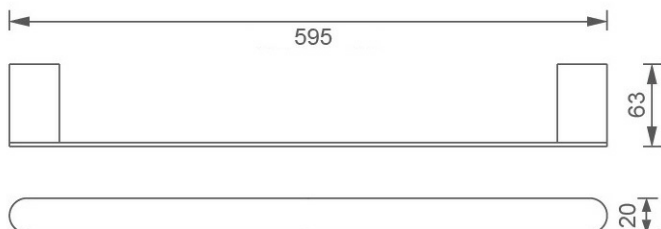

OBRÁZEK

PIKTOGRAM

VLASTNOSTI PRODUKTU

- Typ ovládacího prvku: 3
- Šířka výrobku [mm]: 595
- Hloubka krabice [mm]: 80
- Šířka krabice [mm]: 80
- Výška krabice [mm]: 670
- Provedení: černé

TECHNICKÝ VÝKRES

SPECIFIKACE

- Výška výrobku [mm]: 20
- Hloubka výrobku [mm]: 62
- EAN: 8590309082668
- Intrastat: 83025000
- Hmotnost brutto [kg]: 1