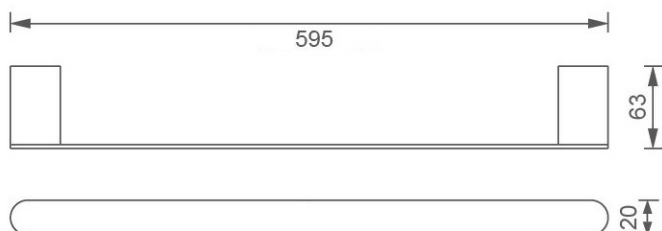

OBRÁZEK

PIKTOGRAM

VLASTNOSTI PRODUKTU

- Šířka výrobku [mm]: 595
- Hloubka krabice [mm]: 80
- Šířka krabice [mm]: 80
- Výška krabice [mm]: 670
- Provedení: chrom

TECHNICKÝ VÝKRES

SPECIFIKACE

- Výška výrobku [mm]: 20
- Hloubka výrobku [mm]: 62
- EAN: 8590309066323
- Intrastat: 83025000
- Hmotnost brutto [kg]: 0,8