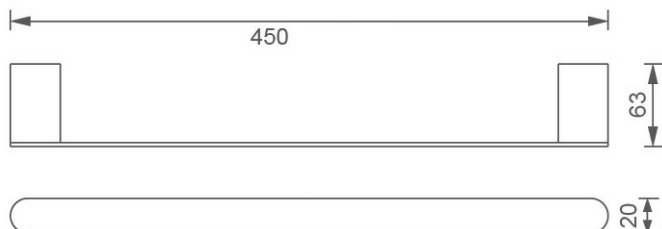

ZDJĘCIE GŁÓWNE

IKONY

CECHY PRODUKTU

- 3_Szerokość [mm]: 450
- Głębokość opakowania [mm]: 80
- Szerokość opakowania [mm]: 80
- Wysokość opakowania [mm]: 520
- Wykończenie: chrom

RYSUNEK TECHNICZNY

SPECYFIKACJA

- 3_Wysokość [mm]: 20
- 3_Głębokość [mm]: 62
- GTIN: 8590309066309