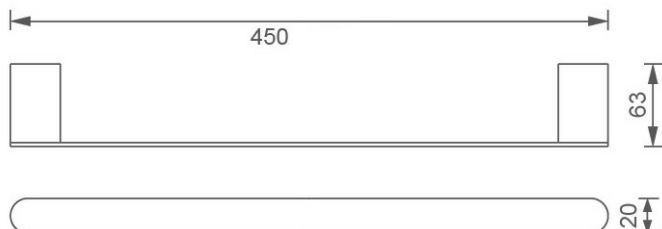

OBRÁZEK

PIKTOGRAM

VLASTNOSTI PRODUKTU

- Šířka výrobku [mm]: 450
- Hloubka krabice [mm]: 80
- Šířka krabice [mm]: 80
- Výška krabice [mm]: 520
- Provedení: chrom

TECHNICKÝ VÝKRES

SPECIFIKACE

- Výška výrobku [mm]: 20
- Hloubka výrobku [mm]: 62
- EAN: 8590309066309