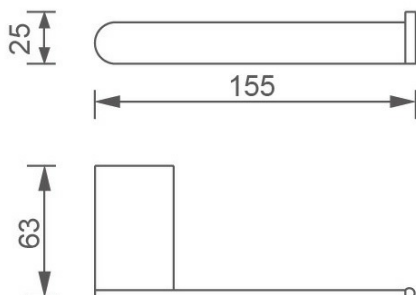

OBRÁZEK

PIKTOGRAM

VLASTNOSTI PRODUKTU

- Šířka výrobku [mm]: 155
- Hloubka krabice [mm]: 80
- Šířka krabice [mm]: 130
- Výška krabice [mm]: 150
- Provedení: černá

TECHNICKÝ VÝKRES

SPECIFIKACE

- Výška výrobku [mm]: 30
- Hloubka výrobku [mm]: 62
- EAN: 8590309082705
- Intrastat: 74182000
- Hmotnost brutto [kg]: 0,27