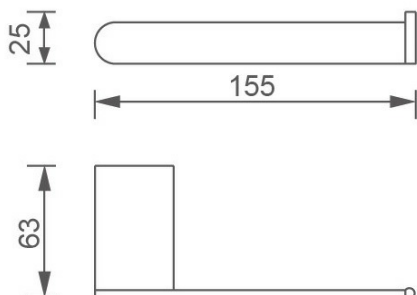

KÓD

66610,0

SÉRIE

NATY

NÁZEV PRODUKTU

Závěs toaletního papíru Titania Naty chrom

PROVEDENÍ

chrom

OBRÁZEK

PIKTOGRAM

VLASTNOSTI PRODUKTU

- Šířka výrobku [mm]: 155
- Hloubka krabice [mm]: 80
- Šířka krabice [mm]: 130
- Výška krabice [mm]: 150
- Provedení: chrom

TECHNICKÝ VÝKRES

SPECIFIKACE

- Výška výrobku [mm]: 30
- Hloubka výrobku [mm]: 62
- EAN: 8590309066392
- Intrastat: 79070000
- Hmotnost brutto [kg]: 0,63