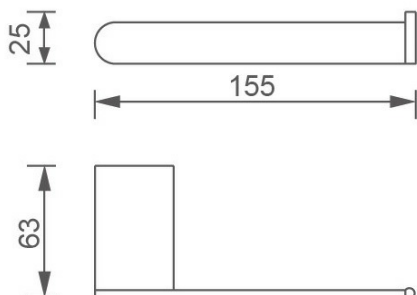

KÓD

66610,0

SÉRIE

NATY

NÁZEV PRODUKTU

Závěs toaletního papíru Titania Naty chrom

PROVEDENÍ

chrom

OBRÁZEK

PIKTOGRAM

VLASTNOSTI PRODUKTU

- Typ ovládacího prvku: 3
- Šířka výrobku [mm]: 155
- Hloubka krabice [mm]: 80
- Šířka krabice [mm]: 130
- Výška krabice [mm]: 150
- Provedení: chrom

TECHNICKÝ VÝKRES

SPECIFIKACE

- Výška výrobku [mm]: 30
- Hloubka výrobku [mm]: 62
- EAN: 8590309066392
- Intrastat: 79070000
- Hmotnost brutto [kg]: 0,63