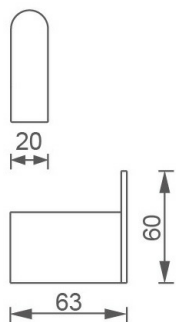

OBRÁZEK

PIKTOGRAM

VLASTNOSTI PRODUKTU

- Šířka výrobku [mm]: 20
- Hloubka krabice [mm]: 73
- Šířka krabice [mm]: 90
- Výška krabice [mm]: 80
- Provedení: černá

TECHNICKÝ VÝKRES

SPECIFIKACE

- Výška výrobku [mm]: 59
- Hloubka výrobku [mm]: 62
- EAN: 8590309082682
- Intrastat: 83025000
- Hmotnost brutto [kg]: 0,2