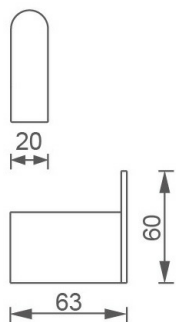

KÓD

66609,0

SÉRIE

NATY

NÁZEV PRODUKTU

Věšák Titania Naty chrom

PROVEDENÍ

chrom

OBRÁZEK

PIKTOGRAM

VLASTNOSTI PRODUKTU

- Šířka výrobku [mm]: 20
- Hloubka krabice [mm]: 73
- Šířka krabice [mm]: 90
- Výška krabice [mm]: 80
- Provedení: chrom

TECHNICKÝ VÝKRES

SPECIFIKACE

- Výška výrobku [mm]: 59
- Hloubka výrobku [mm]: 62
- EAN: 8590309066361
- Intrastat: 83025000
- Hmotnost brutto [kg]: 0,18